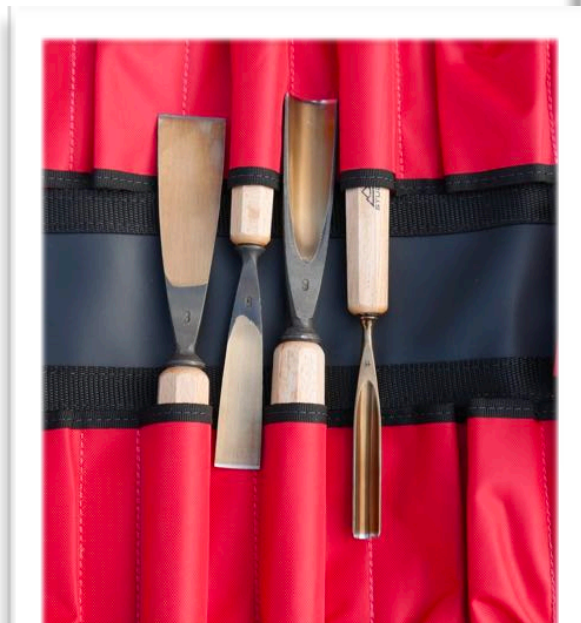

# !!! Neue, verbesserte Reibplatte für die Chili Mühle !!!

Ab sofort gibt es die neue Reibplatte für die Chilimühlen. Die Reibplatte ist aus einem stärkeren Material hergestellt und die Struktur der Zähne wurde auch angepasst um ein noch besseres Mahlergebnis zu erzielen.