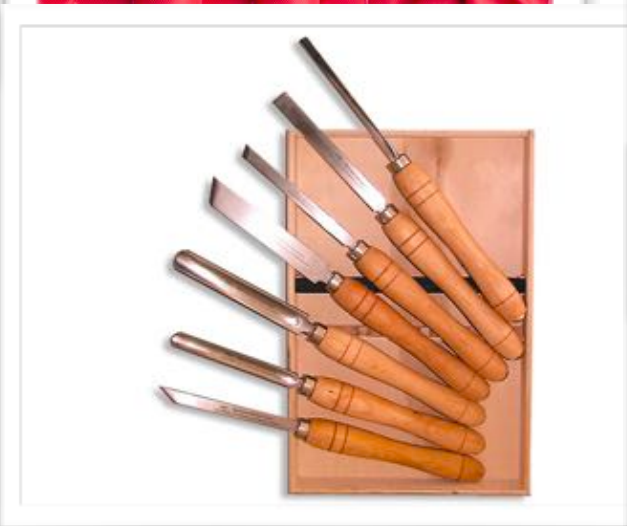

# !!! Neue, verbesserte Reibplatte für die Chili Mühle !!!

Ab sofort gibt es die neue Reibplatte für die Chilimühlen. Die Reibplatte ist aus einem stärkeren Material hergestellt und die Struktur der Zähne wurde auch angepasst um ein noch besseres Mahlergebnis zu erzielen.