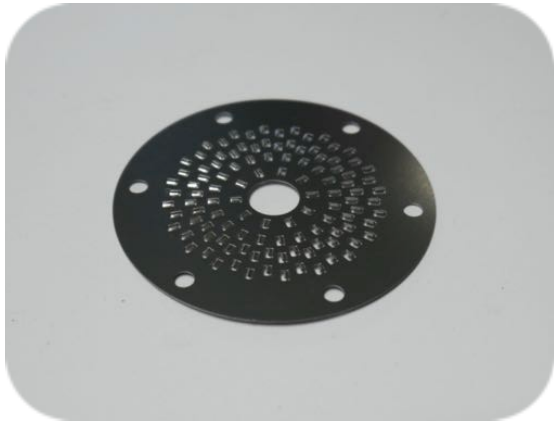

# !!! Neue, verbesserte Reibplatte für die Chili Mühle !!!

Ab sofort gibt es die neue Reibplatte für die Chilimühlen. Die Reibplatte ist aus einem stärkeren Material hergestellt und die Struktur der Zähne wurde auch angepasst um ein noch besseres Mahlergebnis zu erzielen.