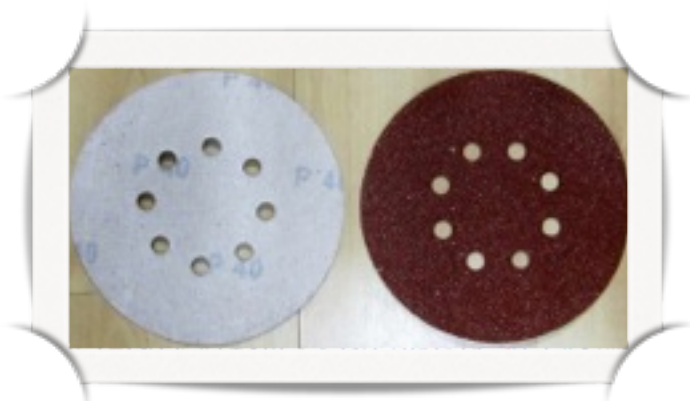

### Nachtleuchtgranulat fein

- blau -

Körnung: 0,4 bis 0,8 mm

-sehr fein und dekorativ für dünne Harz- und Versiegelungsschichten.  
Der nachleuchtende Effekt wird durch eine spezielle, anorganische Beschichtung  
mit NighTec Nachleuchtpigment erzielt.

## Schleifscheiben 150mm gelocht mit Klettbelag

Material: Aluminium Oxide

Folgende Körnungen sind lieferbar:  
K40, K60, K80, K120, K180, K240

**nur 4,90 Euro für 10 Stück!**

---